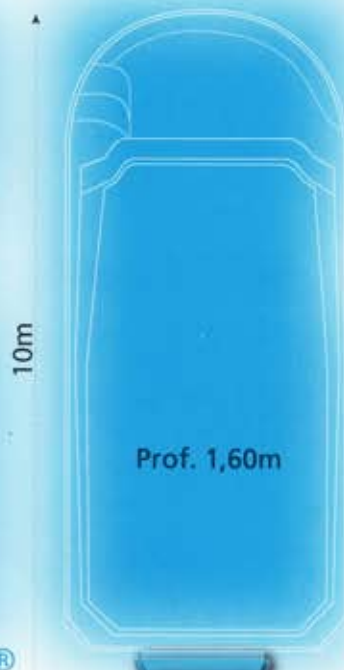

pour votre projet

OBELLA ROMANA
avec escalier romain (ES)

OBELLA VHS
angles droits
pour volet hors sol (VHS)

OBELLA PF
avec paroi filtrante (PF)

combinaison possible
d'escalier et de volet hors sol

combinaison possible de paroi filtrante
et de volet hors sol

OLINIARO
avec plage (P)

OLINIARO ROMANA
avec plage (P)
et escalier romain (ES)

OLINIARO PF
avec plage (P)
et paroi filtrante (PF)

OLINIARO VHS
angles droits
pour volet hors sol (VHS)

combinaison possible paroi filtrante
et volet hors sol